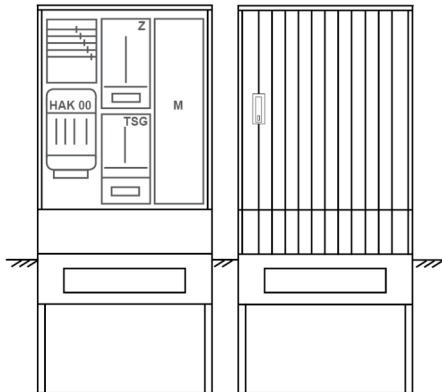

## Zähleranschlussssäule PZ31-1153 Maße:800x2025x320

Artikelnummer: PZ31-1153

Zähleranschlussssäule für den Außenbereich mit Regendach,  
Schutzart IP44, Schutzklasse II,  
RAL 7035,  
BxHxT[mm]=800x2025x320,  
Türverschluss mit Schwenkhebel für zwei Profilhalbzylinder,  
Türanschlag wechselbar,  
Sockel an Schrank montiert,  
Kabeltragschiene höhenverstellbar,  
Aufstellung mehrerer Gehäuse möglich,  
fertig verdrahtet,  
Bestückt mit: 1x Zähler, TSG-3Punkt, TN/TNC, 5pol., HAK eingebaut, 3-Punkt,

<b>Artikelnummer:</b>	PZ31-1153
<b>EAN:</b>	4251500292495
<b>Zolltarifnummer:</b>	85371098
<b>Preisgruppe:</b>	P
<b>Abmessungen [mm]:</b>	800x2025x320
<b>Material:</b>	glasfaserverstärktem Polyester (SMC)
<b>Farbton:</b>	RAL 7035
<b>Schutzart:</b>	IP44
<b>Schutzklasse:</b>	II
<b>Befestigungsart Gehäuse:</b>	Standmontage auf Sockel, zum eingraben
<b>Schließart:</b>	Schwenkhebel für 2 Profilhalbzylinder
<b>Geschäumte Türdichtung:</b>	nein
<b>Kabeleinführung:</b>	unten
<b>Krantransport möglich:</b>	nein