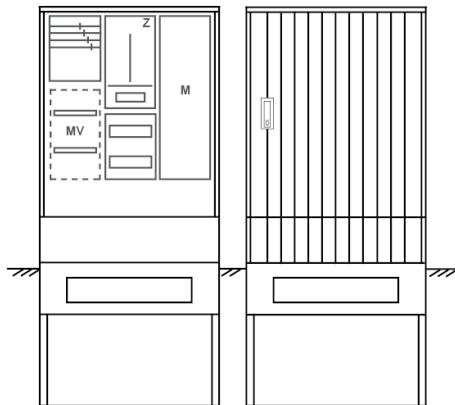

Zähleranschlussssäule PZ31-2084 Maße:800x1810x260

Artikelnummer: PZ31-2084

Zähleranschlussssäule für den Außenbereich mit Regendach,
Schutzart IP44, Schutzklasse II,
RAL 7035,
BxHxT[mm]=800x1810x260,
Türverschluss mit Schwenkhebel für zwei Profilhalbzylinder,
Türanschlag wechselbar,
Sockel an Schrank montiert,
Kabeltragschiene höhenverstellbar,
Aufstellung mehrerer Gehäuse möglich,
fertig verdrahtet,
Bestückt mit: 1x Zähler, Medienfeld, TT, 4pol. 3-Punkt,

Artikelnummer:	PZ31-2084
EAN:	4251500292563
Zolltarifnummer:	85371098
Preisgruppe:	P
Abmessungen [mm]:	800x1810x260
Material:	glasfaserverstärktem Polyester (SMC)
Farbton:	RAL 7035
Schutzart:	IP44
Schutzklasse:	II
Befestigungsart Gehäuse:	Standmontage auf Sockel, zum eingraben
Schließart:	Schwenkhebel für 2 Profilhalbzylinder
Geschäumte Türdichtung:	nein
Kabeleinführung:	unten
Krantransport möglich:	nein