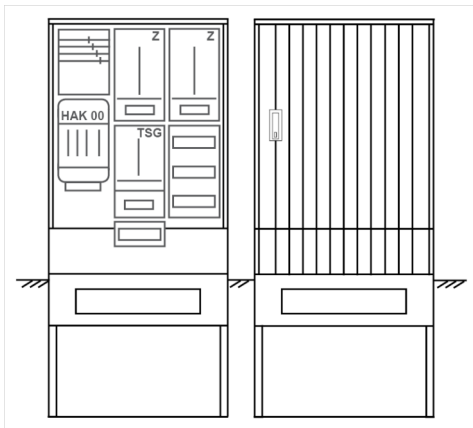

Zähleranschlussssäule PZ31-2146 Maße:800x2025x320

Artikelnummer: PZ31-2146

Zähleranschlussssäule für den Außenbereich mit Regendach,
Schutzart IP44, Schutzklasse II,
RAL 7035,
BxHxT[mm]=800x2025x320,
Türverschluss mit Schwenkhebel für zwei Profilhalbzylinder,
Türanschlag wechselbar,
Sockel an Schrank montiert,
Kabeltragschiene höhenverstellbar,
Aufstellung mehrerer Gehäuse möglich,
fertig verdrahtet,
Bestückt mit:2x Zähler, TSG-3Punkt, TT, 4pol. HAK eingebaut, 3-Punkt,

Artikelnummer:	PZ31-2146
EAN:	4251500292617
Zolltarifnummer:	85371098
Preisgruppe:	P
Abmessungen [mm]:	800x2025x320
Material:	glasfaserverstärktem Polyester (SMC)
Farbton:	RAL 7035
Schutzart:	IP44
Schutzklasse:	II
Befestigungsart Gehäuse:	Standmontage auf Sockel, zum eingraben
Schließart:	Schwenkhebel für 2 Profilhalbzylinder
Geschäumte Türdichtung:	nein
Kabeleinführung:	unten
Krantransport möglich:	nein