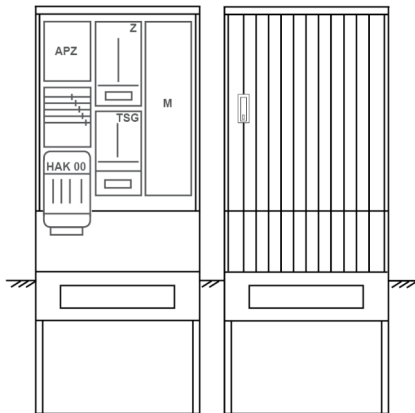

Zähleranschluss säule PZ32-1045 Maße:800x2025x320

Artikelnummer: PZ32-1045

Zähleranschluss säule für den Außenbereich mit Regendach,
Schutzart IP44, Schutzklasse II,
RAL 7035,
BxHxT[mm]=800x2025x320,
Türverschluss mit Schwenkhebel für zwei Profilhalbzylinder,
Türanschlag wechselbar,
Sockel an Schrank montiert,
Kabeltragschiene höhenverstellbar,
Aufstellung mehrerer Gehäuse möglich,
fertig verdrahtet,
Bestückt mit:1x Zähler, TSG-3Punkt, TN/TNC, 5pol., HAK eingebaut, 3-Punkt, APZ

Artikelnummer:	PZ32-1045
EAN:	4251500292716
Zolltarifnummer:	85371098
Preisgruppe:	P
Abmessungen [mm]:	800x2025x320
Material:	glasfaserverstärktem Polyester (SMC)
Farbton:	RAL 7035
Schutzart:	IP44
Schutzklasse:	II
Befestigungsart Gehäuse:	Standmontage auf Sockel, zum eingraben
Schließart:	Schwenkhebel für 2 Profilhalbzylinder
Geschäumte Türdichtung:	nein
Kabeleinführung:	unten
Krantransport möglich:	nein