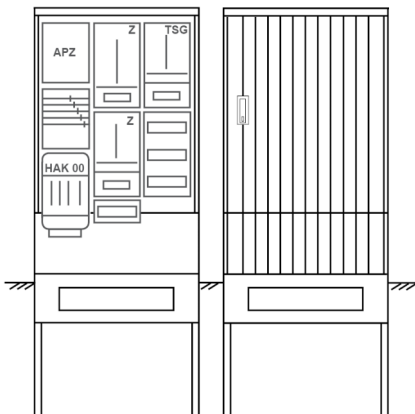

Zähleranschlussssäule PZ32-1141 Maße:800x2025x320

Artikelnummer: PZ32-1141

Zähleranschlussssäule für den Außenbereich mit Regendach,
Schutzart IP44, Schutzklasse II,
RAL 7035,
BxHxT[mm]=800x2025x320,
Türverschluss mit Schwenkhebel für zwei Profilhalbzylinder,
Türanschlag wechselbar,
Sockel an Schrank montiert,
Kabeltragschiene höhenverstellbar,
Aufstellung mehrerer Gehäuse möglich,
fertig verdrahtet,
Bestückt mit:2x Zähler, TSG-3Punkt, TN/TNC, 5pol., HAK eingebaut, 3-Punkt, APZ

Artikelnummer:	PZ32-1141
EAN:	4251500292778
Zolltarifnummer:	85371098
Preisgruppe:	P
Abmessungen [mm]:	800x2025x320
Material:	glasfaserverstärktem Polyester (SMC)
Farbton:	RAL 7035
Schutzart:	IP44
Schutzklasse:	II
Befestigungsart Gehäuse:	Standmontage auf Sockel, zum eingraben
Schließart:	Schwenkhebel für 2 Profilhalbzylinder
Geschäumte Türdichtung:	nein
Kabeleinführung:	unten
Krantransport möglich:	nein