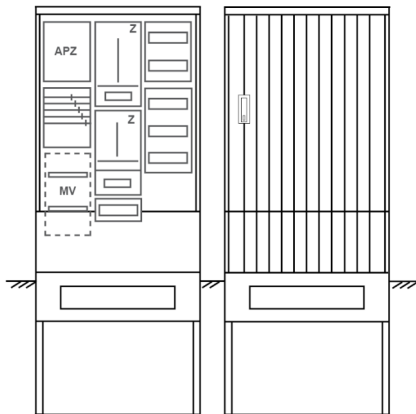

## Zähleranschlussssäule PZ32-1363 Maße:800x2025x320

Artikelnummer: PZ32-1363

Zähleranschlussssäule für den Außenbereich mit Regendach,  
Schutzart IP44, Schutzklasse II,  
RAL 7035,  
BxHxT[mm]=800x2025x320,  
Türverschluss mit Schwenkhebel für zwei Profilhalbzylinder,  
Türanschlag wechselbar,  
Sockel an Schrank montiert,  
Kabeltragschiene höhenverstellbar,  
Aufstellung mehrerer Gehäuse möglich,  
fertig verdrahtet,  
Bestückt mit:2x Zähler, Verteilerfeld, TN/TNC, 5pol., 3-Punkt, APZ

<b>Artikelnummer:</b>	PZ32-1363
<b>EAN:</b>	4251500292884
<b>Zolltarifnummer:</b>	85371098
<b>Preisgruppe:</b>	P
<b>Abmessungen [mm]:</b>	800x2025x320
<b>Material:</b>	glasfaserverstärktem Polyester (SMC)
<b>Farbton:</b>	RAL 7035
<b>Schutzart:</b>	IP44
<b>Schutzklasse:</b>	II
<b>Befestigungsart Gehäuse:</b>	Standmontage auf Sockel, zum eingraben
<b>Schließart:</b>	Schwenkhebel für 2 Profilhalbzylinder
<b>Geschäumte Türdichtung:</b>	nein
<b>Kabeleinführung:</b>	unten
<b>Krantransport möglich:</b>	nein