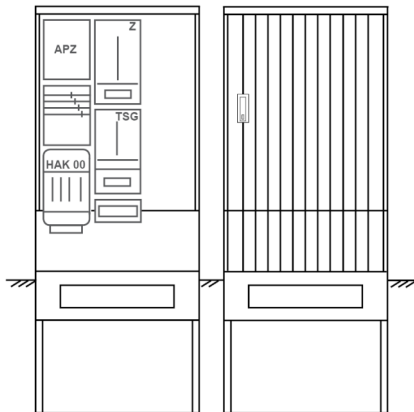

Zähleranschlussssäule PZ32-2054 Maße:800x2025x320

Artikelnummer: PZ32-2054

Zähleranschlussssäule für den Außenbereich mit Regendach,
Schutzart IP44, Schutzklasse II,
RAL 7035,
BxHxT[mm]=800x2025x320,
Türverschluss mit Schwenkhebel für zwei Profilhalbzylinder,
Türanschlag wechselbar,
Sockel an Schrank montiert,
Kabeltragschiene höhenverstellbar,
Aufstellung mehrerer Gehäuse möglich,
fertig verdrahtet,
Bestückt mit: 1x Zähler, TSG-3Punkt, Leerfeld, TT, 4pol. HAK eingebaut, 3-Punkt, APZ

Artikelnummer:	PZ32-2054
EAN:	4251500292952
Zolltarifnummer:	85371098
Preisgruppe:	P
Abmessungen [mm]:	800x2025x320
Material:	glasfaserverstärktem Polyester (SMC)
Farbton:	RAL 7035
Schutzart:	IP44
Schutzklasse:	II
Befestigungsart Gehäuse:	Standmontage auf Sockel, zum eingraben
Schließart:	Schwenkhebel für 2 Profilhalbzylinder
Geschäumte Türdichtung:	nein
Kabeleinführung:	unten
Krantransport möglich:	nein