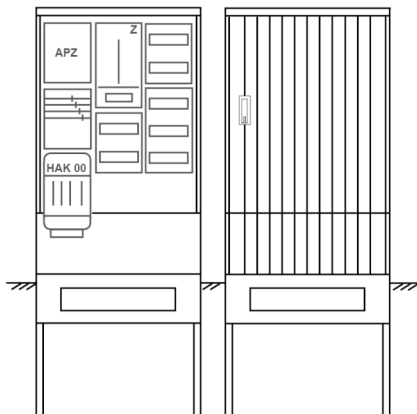

Zähleranschluss säule PZ32-2350 Maße:800x2025x320

Artikelnummer: PZ32-2350

Zähleranschluss säule für den Außenbereich mit Regendach,
Schutzart IP44, Schutzklasse II,
RAL 7035,
BxHxT[mm]=800x2025x320,
Türverschluss mit Schwenkhebel für zwei Profilhalbzylinder,
Türanschlag wechselbar,
Sockel an Schrank montiert,
Kabeltragschiene höhenverstellbar,
Aufstellung mehrerer Gehäuse möglich,
fertig verdrahtet,
Bestückt mit:1x Zähler, Verteilerfeld, Medienfeld, TT, 4pol. HAK eingebaut, 3-Punkt, APZ

Artikelnummer:	PZ32-2350
EAN:	4251500293010
Zolltarifnummer:	85371098
Preisgruppe:	P
Abmessungen [mm]:	800x2025x320
Material:	glasfaserverstärktem Polyester (SMC)
Farbton:	RAL 7035
Schutzart:	IP44
Schutzklasse:	II
Befestigungsart Gehäuse:	Standmontage auf Sockel, zum eingraben
Schließart:	Schwenkhebel für 2 Profilhalbzylinder
Geschäumte Türdichtung:	nein
Kabeleinführung:	unten
Krantransport möglich:	nein