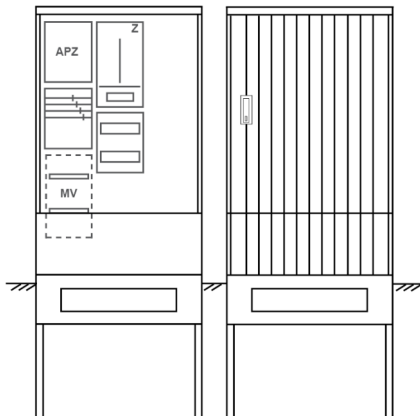

Zähleranschluss säule PZ32-2356 Maße:800x2025x320

Artikelnummer: PZ32-2356

Zähleranschluss säule für den Außenbereich mit Regendach,
Schutzart IP44, Schutzklasse II,
RAL 7035,
BxHxT[mm]=800x2025x320,
Türverschluss mit Schwenkhebel für zwei Profilhalbzylinder,
Türanschlag wechselbar,
Sockel an Schrank montiert,
Kabeltragschiene höhenverstellbar,
Aufstellung mehrerer Gehäuse möglich,
fertig verdrahtet,
Bestückt mit: 1x Zähler, Leerfeld, TT, 4pol. 3-Punkt, APZ

Artikelnummer:	PZ32-2356
EAN:	4251500293041
Zolltarifnummer:	85371098
Preisgruppe:	P
Abmessungen [mm]:	800x2025x320
Material:	glasfaserverstärktem Polyester (SMC)
Farbton:	RAL 7035
Schutzart:	IP44
Schutzklasse:	II
Befestigungsart Gehäuse:	Standmontage auf Sockel, zum eingraben
Schließart:	Schwenkhebel für 2 Profilhalbzylinder
Geschäumte Türdichtung:	nein
Kabeleinführung:	unten
Krantransport möglich:	nein