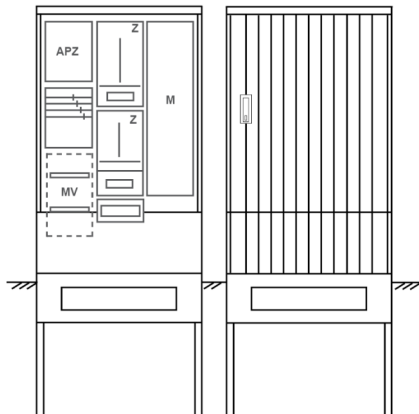

Zähleranschlussssäule PZ32-2360 Maße:800x2025x320

Artikelnummer: PZ32-2360

Zähleranschlussssäule für den Außenbereich mit Regendach,
Schutzart IP44, Schutzklasse II,
RAL 7035,
BxHxT[mm]=800x2025x320,
Türverschluss mit Schwenkhebel für zwei Profilhalbzylinder,
Türanschlag wechselbar,
Sockel an Schrank montiert,
Kabeltragschiene höhenverstellbar,
Aufstellung mehrerer Gehäuse möglich,
fertig verdrahtet,
Bestückt mit:2x Zähler, Medienfeld, TT, 4pol. 3-Punkt, APZ

Artikelnummer:	PZ32-2360
EAN:	4251500293065
Zolltarifnummer:	85371098
Preisgruppe:	P
Abmessungen [mm]:	800x2025x320
Material:	glasfaserverstärktem Polyester (SMC)
Farbton:	RAL 7035
Schutzart:	IP44
Schutzklasse:	II
Befestigungsart Gehäuse:	Standmontage auf Sockel, zum eingraben
Schließart:	Schwenkhebel für 2 Profilhalbzylinder
Geschäumte Türdichtung:	nein
Kabeleinführung:	unten
Krantransport möglich:	nein