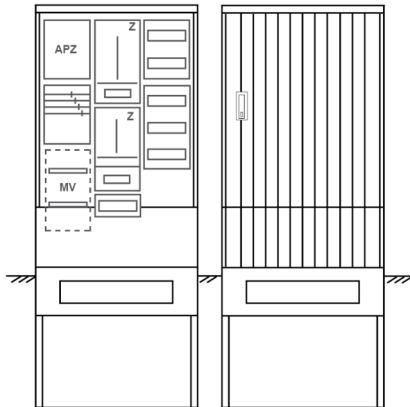

## Zähleranschluss säule PZ32-2364 Maße:800x2025x320

Artikelnummer: PZ32-2364

Zähleranschluss säule für den Außenbereich mit Regendach,  
Schutzart IP44, Schutzklasse II,  
RAL 7035,  
BxHxT[mm]=800x2025x320,  
Türverschluss mit Schwenkhebel für zwei Profilhalbzylinder,  
Türanschlag wechselbar,  
Sockel an Schrank montiert,  
Kabeltragschiene höhenverstellbar,  
Aufstellung mehrerer Gehäuse möglich,  
fertig verdrahtet,  
Bestückt mit:2x Zähler, Verteilerfeld, TT, 4pol. 3-Punkt, APZ

<b>Artikelnummer:</b>	PZ32-2364
<b>EAN:</b>	4251500293089
<b>Zolltarifnummer:</b>	85371098
<b>Preisgruppe:</b>	P
<b>Abmessungen [mm]:</b>	800x2025x320
<b>Material:</b>	glasfaserverstärktem Polyester (SMC)
<b>Farbton:</b>	RAL 7035
<b>Schutzart:</b>	IP44
<b>Schutzklasse:</b>	II
<b>Befestigungsart Gehäuse:</b>	Standmontage auf Sockel, zum eingraben
<b>Schließart:</b>	Schwenkhebel für 2 Profilhalbzylinder
<b>Geschäumte Türdichtung:</b>	nein
<b>Kabeleinführung:</b>	unten
<b>Krantransport möglich:</b>	nein