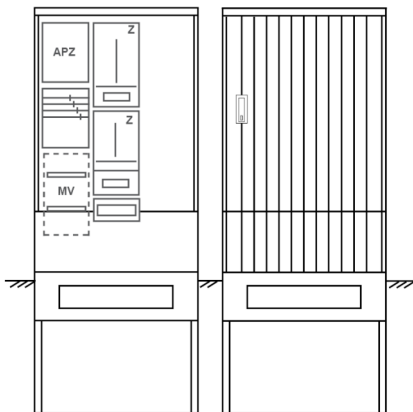

Zähleranschluss säule PZ32-2368 Maße:800x2025x320

Artikelnummer: PZ32-2368

Zähleranschluss säule für den Außenbereich mit Regendach,
Schutzart IP44, Schutzklasse II,
RAL 7035,
BxHxT[mm]=800x2025x320,
Türverschluss mit Schwenkhebel für zwei Profilhalbzylinder,
Türanschlag wechselbar,
Sockel an Schrank montiert,
Kabeltragschiene höhenverstellbar,
Aufstellung mehrerer Gehäuse möglich,
fertig verdrahtet,
Bestückt mit:2x Zähler, Leerfeld, TT, 4pol. 3-Punkt, APZ

Artikelnummer:	PZ32-2368
EAN:	4251500293102
Zolltarifnummer:	85371098
Preisgruppe:	P
Abmessungen [mm]:	800x2025x320
Material:	glasfaserverstärktem Polyester (SMC)
Farbton:	RAL 7035
Schutzart:	IP44
Schutzklasse:	II
Befestigungsart Gehäuse:	Standmontage auf Sockel, zum eingraben
Schließart:	Schwenkhebel für 2 Profilhalbzylinder
Geschäumte Türdichtung:	nein
Kabeleinführung:	unten
Krantransport möglich:	nein