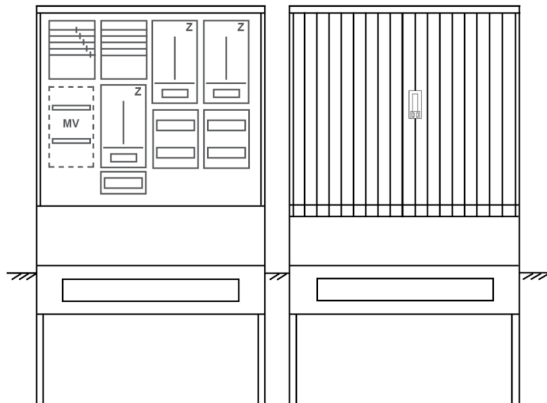

Zähleranschlussssäule PZ41-1199 Maße:1120x2025x320

Artikelnummer: PZ41-1199

Zähleranschlussssäule für den Außenbereich mit Regendach,
Schutzart IP44, Schutzklasse II,
RAL 7035,
BxHxT[mm]=1120x2025x320,
Türverschluss mit Schwenkhebel für zwei Profilhalbzylinder,
Türanschlag wechselbar,
Sockel an Schrank montiert,
Kabeltragschiene höhenverstellbar,
Aufstellung mehrerer Gehäuse möglich,
fertig verdrahtet,
Bestückt mit:3x Zähler, TN/TNC, 5pol., 3-Punkt,

Artikelnummer:	PZ41-1199
EAN:	4251500293164
Zolltarifnummer:	85371098
Preisgruppe:	P
Abmessungen [mm]:	1120x2025x320
Material:	glasfaserverstärktem Polyester (SMC)
Farbton:	RAL 7035
Schutzart:	IP44
Schutzklasse:	II
Befestigungsart Gehäuse:	Standmontage auf Sockel, zum eingraben
Schließart:	Schwenkhebel für 2 Profilhalbzylinder
Geschäumte Türdichtung:	nein
Kabeleinführung:	unten
Krantransport möglich:	nein