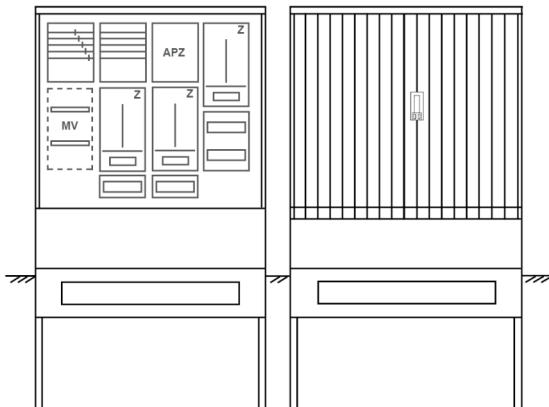

## Zähleranschlussssäule PZ41-1207 Maße:1120x2025x320

Artikelnummer: PZ41-1207

Zähleranschlussssäule für den Außenbereich mit Regendach,  
Schutzart IP44, Schutzklasse II,  
RAL 7035,  
BxHxT[mm]=1120x2025x320,  
Türverschluss mit Schwenkhebel für zwei Profilhalbzylinder,  
Türanschlag wechselbar,  
Sockel an Schrank montiert,  
Kabeltragschiene höhenverstellbar,  
Aufstellung mehrerer Gehäuse möglich,  
fertig verdrahtet,  
Bestückt mit:3x Zähler, TN/TNC, 5pol., 3-Punkt, APZ

<b>Artikelnummer:</b>	PZ41-1207
<b>EAN:</b>	4251500293201
<b>Zolltarifnummer:</b>	85371098
<b>Preisgruppe:</b>	P
<b>Abmessungen [mm]:</b>	1120x2025x320
<b>Material:</b>	glasfaserverstärktem Polyester (SMC)
<b>Farbton:</b>	RAL 7035
<b>Schutzart:</b>	IP44
<b>Schutzklasse:</b>	II
<b>Befestigungsart Gehäuse:</b>	Standmontage auf Sockel, zum eingraben
<b>Schließart:</b>	Schwenkhebel für 2 Profilhalbzylinder
<b>Geschäumte Türdichtung:</b>	nein
<b>Kabeleinführung:</b>	unten
<b>Krantransport möglich:</b>	nein