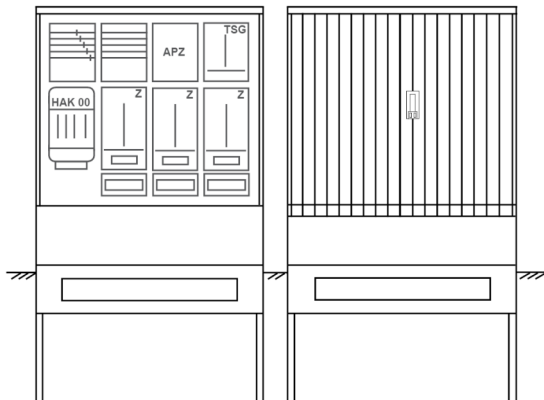

Zähleranschlussssäule PZ41-1209 Maße:1120x2025x320

Artikelnummer: PZ41-1209

Zähleranschlussssäule für den Außenbereich mit Regendach,
Schutzart IP44, Schutzklasse II,
RAL 7035,
BxHxT[mm]=1120x2025x320,
Türverschluss mit Schwenkhebel für zwei Profilhalbzylinder,
Türanschlag wechselbar,
Sockel an Schrank montiert,
Kabeltragschiene höhenverstellbar,
Aufstellung mehrerer Gehäuse möglich,
fertig verdrahtet,
Bestückt mit:3x Zähler, TSG-3Punkt, TN/TNC, 5pol., HAK eingebaut, 3-Punkt, APZ

Artikelnummer:	PZ41-1209
EAN:	4251500293218
Zolltarifnummer:	85371098
Preisgruppe:	P
Abmessungen [mm]:	1120x2025x320
Material:	glasfaserverstärktem Polyester (SMC)
Farbton:	RAL 7035
Schutzart:	IP44
Schutzklasse:	II
Befestigungsart Gehäuse:	Standmontage auf Sockel, zum eingraben
Schließart:	Schwenkhebel für 2 Profilhalbzylinder
Geschäumte Türdichtung:	nein
Kabeleinführung:	unten
Krantransport möglich:	nein