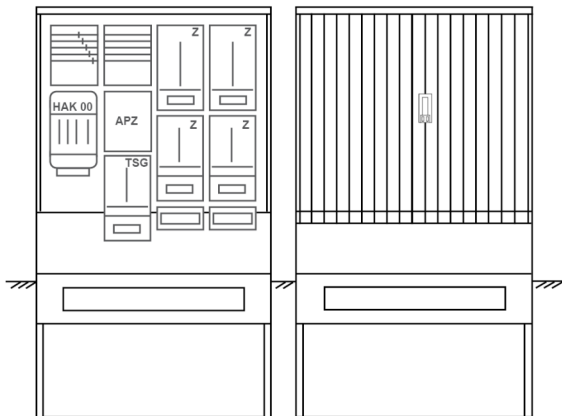

Zähleranschlussssäule PZ42-1225 Maße:1120x2025x320

Artikelnummer: PZ42-1225

Zähleranschlussssäule für den Außenbereich mit Regendach,
Schutzart IP44, Schutzklasse II,
RAL 7035,
BxHxT[mm]=
1120x2025x320, Türverschluss mit Schwenkhebel für zwei Profilhalbzylinder,
Türanschlag wechselbar,
Sockel an Schrank montiert,
Kabeltragschiene höhenverstellbar,
Aufstellung mehrerer Gehäuse möglich,
fertig verdrahtet,
Bestückt mit:4x Zähler, TSG-3Punkt, TN/TNC, 5pol., HAK eingebaut, 3-Punkt, APZ

Artikelnummer:	PZ42-1225
EAN:	4251500293379
Zolltarifnummer:	85371098
Preisgruppe:	P
Abmessungen [mm]:	1120x2025x320
Material:	glasfaserverstärktem Polyester (SMC)
Farbton:	RAL 7035
Schutzart:	IP44
Schutzklasse:	II
Befestigungsart Gehäuse:	Standmontage auf Sockel, zum eingraben
Schließart:	Schwenkhebel für 2 Profilhalbzylinder
Geschäumte Türdichtung:	nein
Kabeleinführung:	unten
Krantransport möglich:	nein