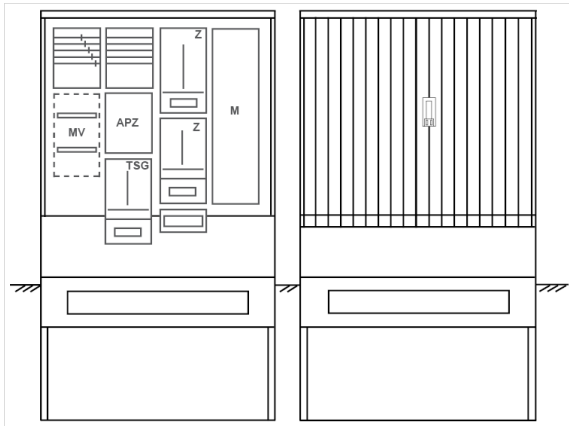

Zähleranschlussssäule PZ42-1419 Maße:1120x2025x320

Artikelnummer: PZ42-1419

Zähleranschlussssäule für den Außenbereich mit Regendach,
Schutzart IP44, Schutzklasse II,
RAL 7035,
BxHxT[mm]=
1120x2025x320, Türverschluss mit Schwenkhebel für zwei Profilhalbzylinder,
Türanschlag wechselbar,
Sockel an Schrank montiert,
Kabeltragschiene höhenverstellbar,
Aufstellung mehrerer Gehäuse möglich,
fertig verdrahtet,
Bestückt mit:2x Zähler, TSG-3Punkt, Medienfeld, TN/TNC, 5pol., 3-Punkt, APZ

Artikelnummer:	PZ42-1419
EAN:	4251500294000
Zolltarifnummer:	85371098
Preisgruppe:	P
Abmessungen [mm]:	1120x2025x320
Material:	glasfaserverstärktem Polyester (SMC)
Farbton:	RAL 7035
Schutzart:	IP44
Schutzklasse:	II
Befestigungsart Gehäuse:	Standmontage auf Sockel, zum eingraben
Schließart:	Schwenkhebel für 2 Profilhalbzylinder
Geschäumte Türdichtung:	nein
Kabeleinführung:	unten
Krantransport möglich:	nein