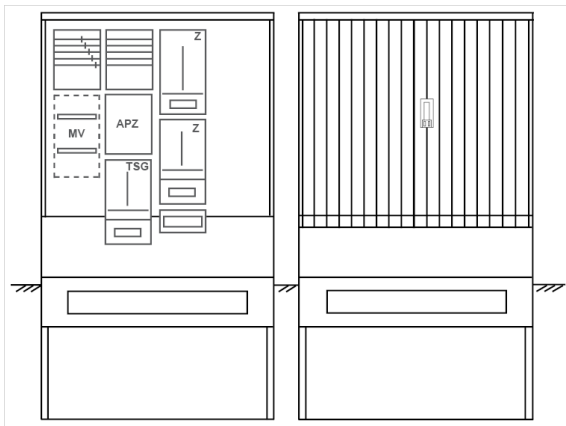

## Zähleranschlussssäule PZ42-1427 Maße:1120x2025x320

Artikelnummer: PZ42-1427

Zähleranschlussssäule für den Außenbereich mit Regendach,  
Schutzart IP44, Schutzklasse II,  
RAL 7035,  
BxHxT[mm]=  
1120x2025x320, Türverschluss mit Schwenkhebel für zwei Profilhalbzylinder,  
Türanschlag wechselbar,  
Sockel an Schrank montiert,  
Kabeltragschiene höhenverstellbar,  
Aufstellung mehrerer Gehäuse möglich,  
fertig verdrahtet,  
Bestückt mit:2x Zähler, TSG-3Punkt, Leerfeld, TN/TNC, 5pol., 3-Punkt, APZ

<b>Artikelnummer:</b>	PZ42-1427
<b>EAN:</b>	4251500294048
<b>Zolltarifnummer:</b>	85371098
<b>Preisgruppe:</b>	P
<b>Abmessungen [mm]:</b>	1120x2025x320
<b>Material:</b>	glasfaserverstärktem Polyester (SMC)
<b>Farbton:</b>	RAL 7035
<b>Schutzart:</b>	IP44
<b>Schutzklasse:</b>	II
<b>Befestigungsart Gehäuse:</b>	Standmontage auf Sockel, zum eingraben
<b>Schließart:</b>	Schwenkhebel für 2 Profilhalbzylinder
<b>Geschäumte Türdichtung:</b>	nein
<b>Kabeleinführung:</b>	unten
<b>Krantransport möglich:</b>	nein