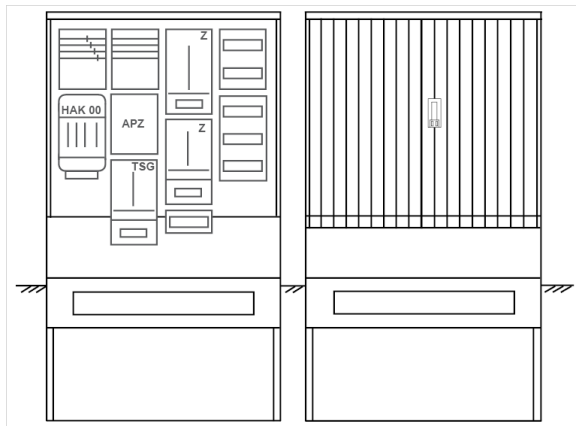

Zähleranschlussssäule PZ42-2422 Maße:1120x2025x320

Artikelnummer: PZ42-2422

Zähleranschlussssäule für den Außenbereich mit Regendach,
Schutzart IP44, Schutzklasse II,
RAL 7035,
BxHxT[mm]=
1120x2025x320, Türverschluss mit Schwenkhebel für zwei Profilhalbzylinder,
Türanschlag wechselbar,
Sockel an Schrank montiert,
Kabeltragschiene höhenverstellbar,
Aufstellung mehrerer Gehäuse möglich,
fertig verdrahtet,
Bestückt mit:2x Zähler, TSG-3Punkt, Verteilerfeld, TT, 4pol. HAK eingebaut, 3-Punkt, APZ

Artikelnummer:	PZ42-2422
EAN:	4251500294079
Zolltarifnummer:	85371098
Preisgruppe:	P
Abmessungen [mm]:	1120x2025x320
Material:	glasfaserverstärktem Polyester (SMC)
Farbton:	RAL 7035
Schutzart:	IP44
Schutzklasse:	II
Befestigungsart Gehäuse:	Standmontage auf Sockel, zum eingraben
Schließart:	Schwenkhebel für 2 Profilhalbzylinder
Geschäumte Türdichtung:	nein
Kabeleinführung:	unten
Krantransport möglich:	nein