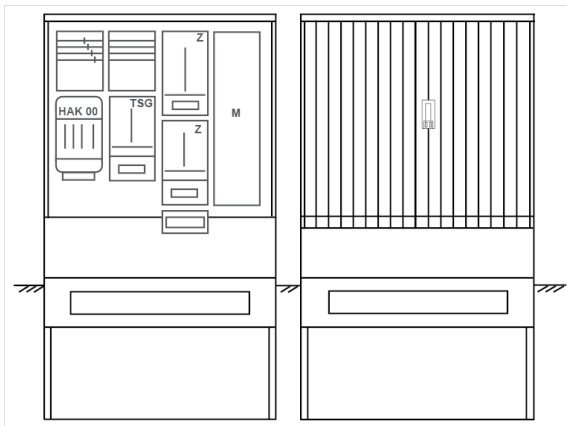

Zähleranschlussssäule PZ42-2430 Maße:1120x2025x320

Artikelnummer: PZ42-2430

Zähleranschlussssäule für den Außenbereich mit Regendach,
Schutzart IP44, Schutzklasse II,
RAL 7035,
BxHxT[mm]=
1120x2025x320, Türverschluss mit Schwenkhebel für zwei Profilhalbzylinder,
Türanschlag wechselbar,
Sockel an Schrank montiert,
Kabeltragschiene höhenverstellbar,
Aufstellung mehrerer Gehäuse möglich,
fertig verdrahtet,
Bestückt mit:2x Zähler, TSG-3Punkt, TT, 4pol. HAK eingebaut, 3-Punkt,

Artikelnummer:	PZ42-2430
EAN:	4251500294178
Zolltarifnummer:	85371098
Preisgruppe:	P
Abmessungen [mm]:	1120x2025x320
Material:	glasfaserverstärktem Polyester (SMC)
Farbton:	RAL 7035
Schutzart:	IP44
Schutzklasse:	II
Befestigungsart Gehäuse:	Standmontage auf Sockel, zum eingraben
Schließart:	Schwenkhebel für 2 Profilhalbzylinder
Geschäumte Türdichtung:	nein
Kabeleinführung:	unten
Krantransport möglich:	nein