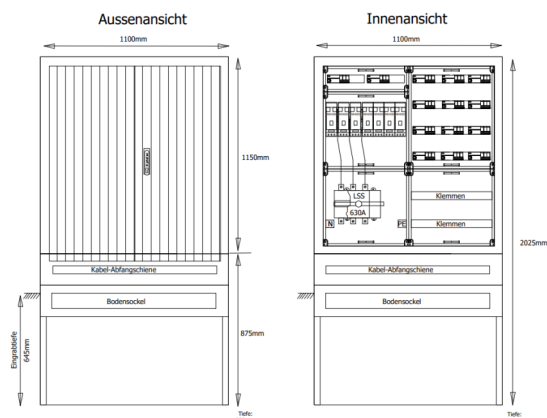

## Polyesterverteiler für 14 Ladestationen 630A

Artikelnummer: PKV-630-EMOB14-16

### PKV-630-EMOB14-16

- für den Außenbereich
- aus glasfaserverstärktem Polyester (SMC), halogenfrei
- nach DIN EN 60439-5
- Schutzart: IP44
- Schutzklasse II (schutzisoliert)
- Farbe RAL 7035
- als Leergehäuse BxHxT= 1120x1150mmx320mm
- inkl. Eingrabssockel H875 mm (lose beigelegt)
- mit Einfachschließung
- inkl. Geräteträger mit Feldabdeckungen PRL

best. mit

1x Lasttrennschalter 3-pol 630A 25kA mit Frontantrieb inkl Griff

1x Sammelschienenensystem 5-pol. Komplett 60mm Mittenabstand 630A

7x NH-Lasttrenner 3-pol. Schaltbar, NH000 125A SS-System, Universalanschluss