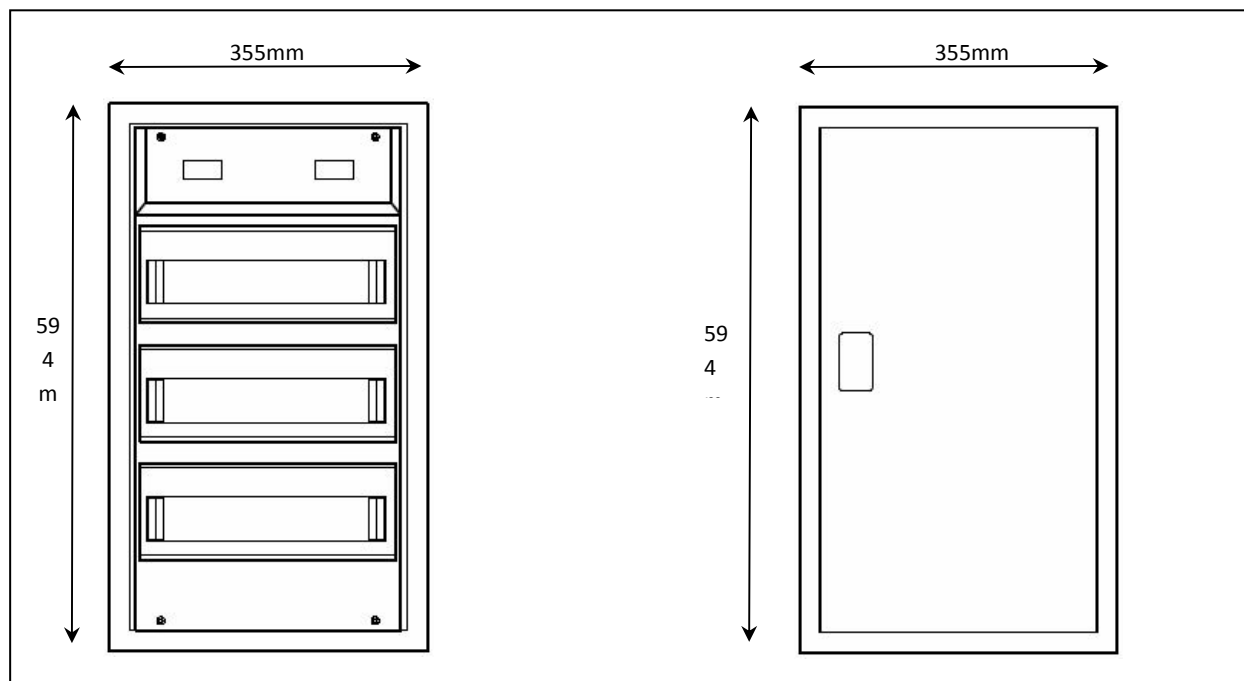

Typ:	UKV3.36
Bezeichnung:	Kleinverteiler in Unterputzausführung 3-reihig
Baubreite [mm]:	355
Bauhöhe [mm]:	594
Bautiefe [mm]:	90
Einbaubreite [mm]:	308
Einbauhöhe [mm]:	548
Einbautiefe [mm]:	87
Material:	
Gehäusematerial:	Kunststoff
Farbe:	RAL 9016
Schutzart:	IP 30
Schutzklasse:	II (schutzisoliert)
Aufbau:	für den Innenbereich
Befestigungsart:	Wandbefestigung Unterputz
Kabeleinführung:	ausbrechbarer Stahlrahmen für Kabelkanal oben und unten
Geräteträger:	3-reihig zur Aufnahme von Reiheneinbaugeräten
Geräteabdeckung:	plombierbar
Geräteschlitze:	offen