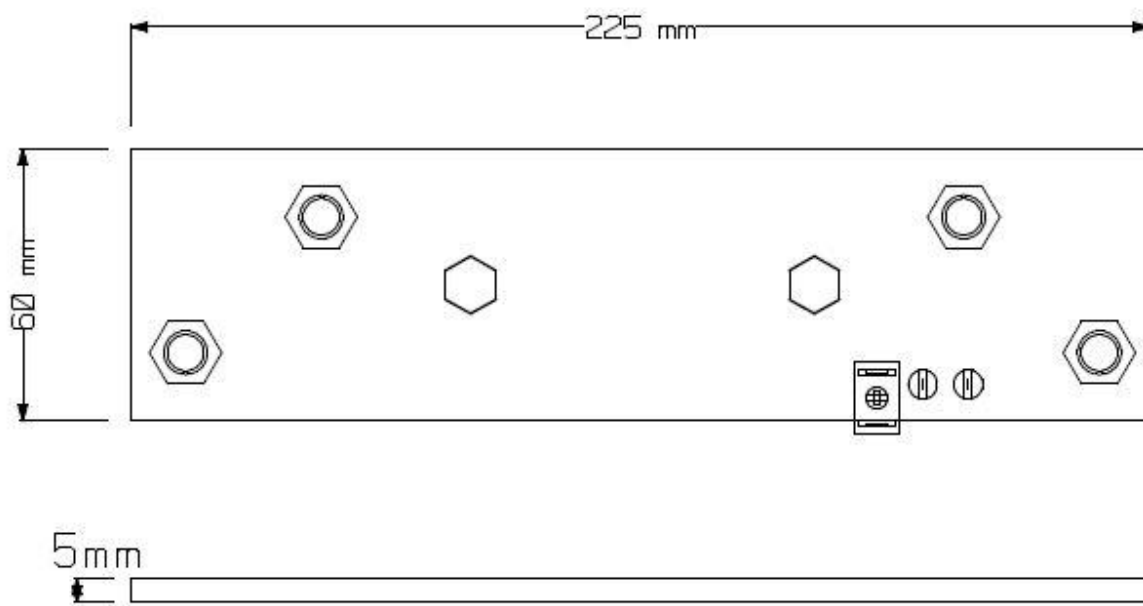

|   |                      |
|---|----------------------|
| Bezeichnung:  | Sammelschiene 5. Pol |
| Bestell-Nr.:  | 5pol. VDEW           |
| CU-Schiene:   | 60x5mm               |
| Länge:  | 220mm                |
| Gewicht:  | 0,95kg               |
| Mit vier Bohrungen und Schrauben M10x25 für Anschluss |                      |
| Mit zwei Bohrungen für Befestigung                    |                      |
| Inkl. 2x Isolatoren M8x30                             |                      |

Irrtümer und technische Änderungen vorbehalten.

Bild einer Sammelschiene 5 Pol.