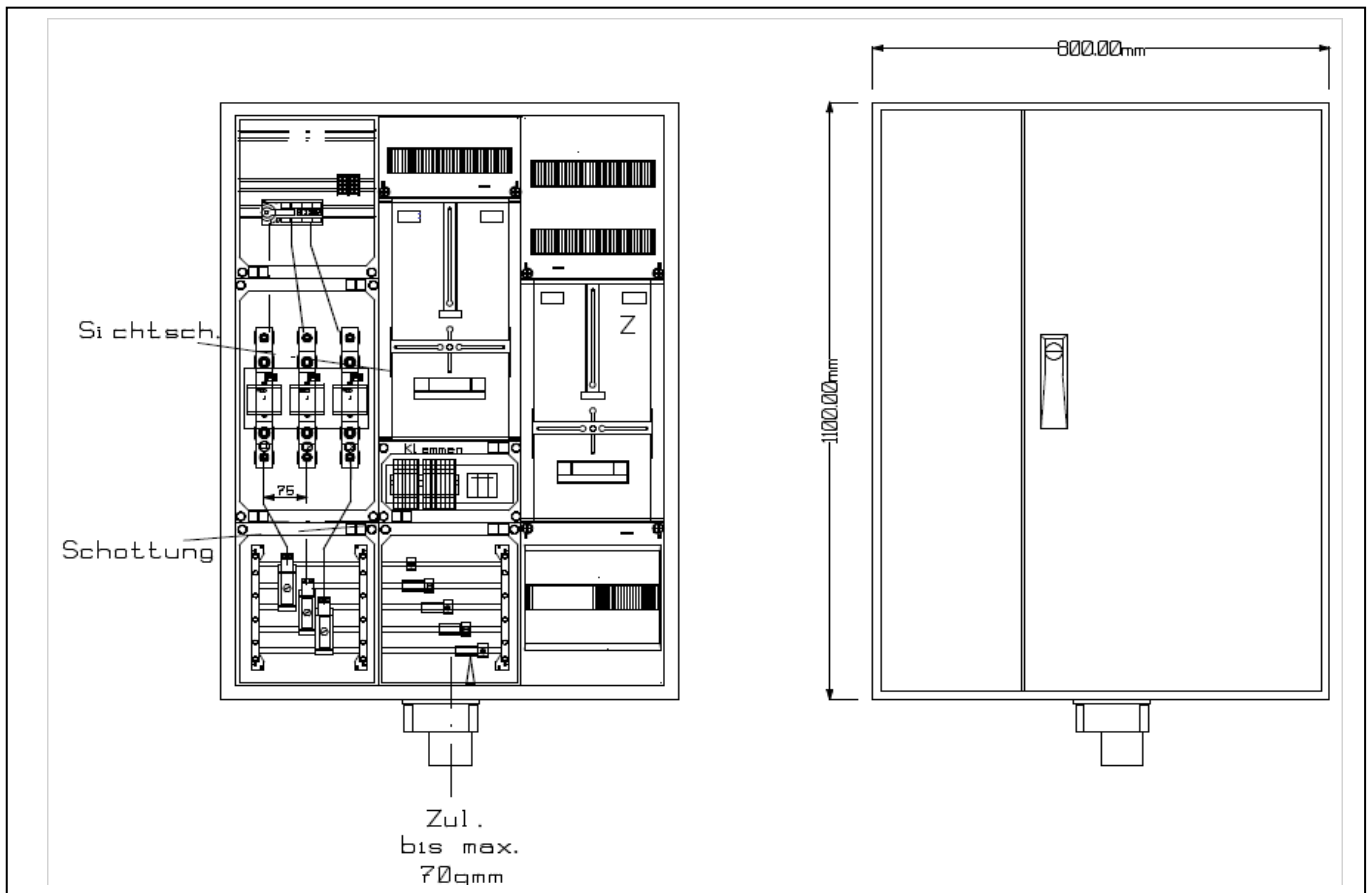

<b>Typ:</b>	WMSK-100-ZS-1Z-3-7-210-01
<b>Bezeichnung:</b>	Wandler-Zähler-Komb.BH 7, Bayernwerk
<b>Baubreite [mm]:</b>	800
<b>Bauhöhe [mm]:</b>	1100
<b>Bautiefe [mm]</b>	210
<b>Geltende Normen:</b>	VDE 0603-8
<b>Gehäuse:</b>	Stahlblech
<b>Farbe:</b>	reinweiß RAL 9016(pulverbeschichtet)
<b>Schutzart:</b>	IP 41
<b>Schutzklasse:</b>	Einbaugerätefeld = II (schutzisoliert)
<b>Stromstärke:</b>	bis 100A Wandlermessung, bis 63A Direktzähler
<b>Befestigungsart:</b>	für den Innenbereich, Wandbefestigung Aufputz
<b>Kabeleinführung:</b>	unten und oben
<b>Tür:</b>	Stahlblech elo-verz. 1,0mm
<b>Farbe:</b>	reinweiß RAL 9016(pulverbeschichtet)
<b>Schließart:</b>	Drehriegelvorreiber
<b>Sockel:</b>	nein

Zeichnung