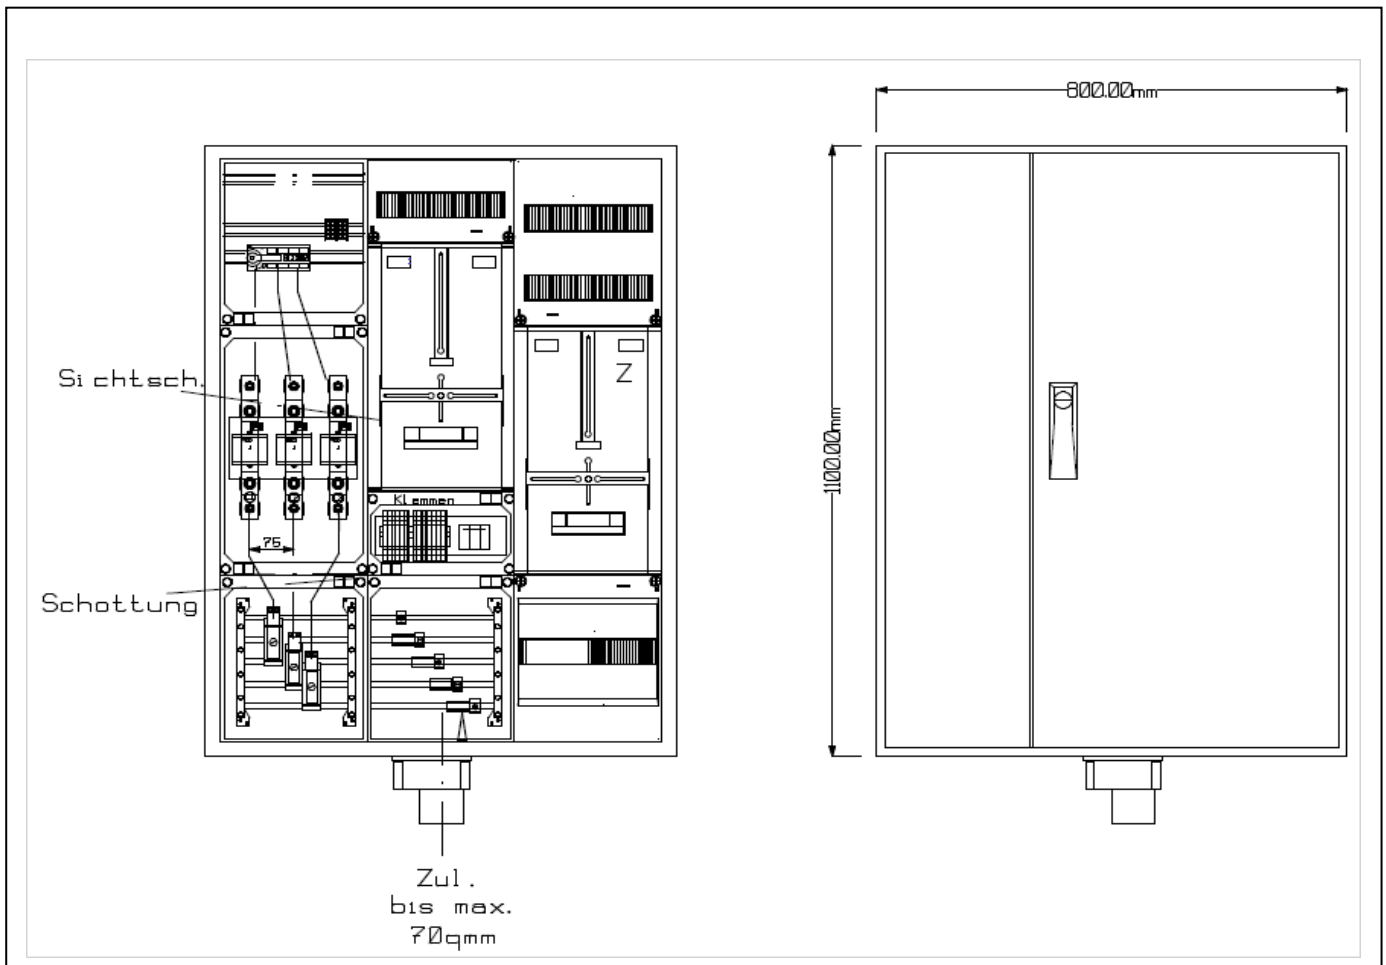

Typ:	WMSK-100-ZS-1Z-3-7-210-02
Bezeichnung:	Wandler-Zähler-Komb.BH 7, Stadtwerke München
Baubreite [mm]:	800
Bauhöhe [mm]:	1100
Bautiefe [mm]	210
Geltende Normen:	VDE 0603-8
Gehäuse:	Stahlblech
Farbe:	reinweiß RAL 9016(pulverbeschichtet)
Schutzart:	IP 41
Schutzklasse:	Einbaugerätefeld = II (schutzisoliert)
Stromstärke:	bis 100A Wandlermessung, bis 63A Direktzähler
Befestigungsart:	für den Innenbereich, Wandbefestigung Aufputz
Kabeleinführung:	unten und oben
Tür:	Stahlblech elo-verz. 1,0mm
Farbe:	reinweiß RAL 9016(pulverbeschichtet)
Schließart:	Drehriegelvorreiber
Sockel:	nein

Zeichnung