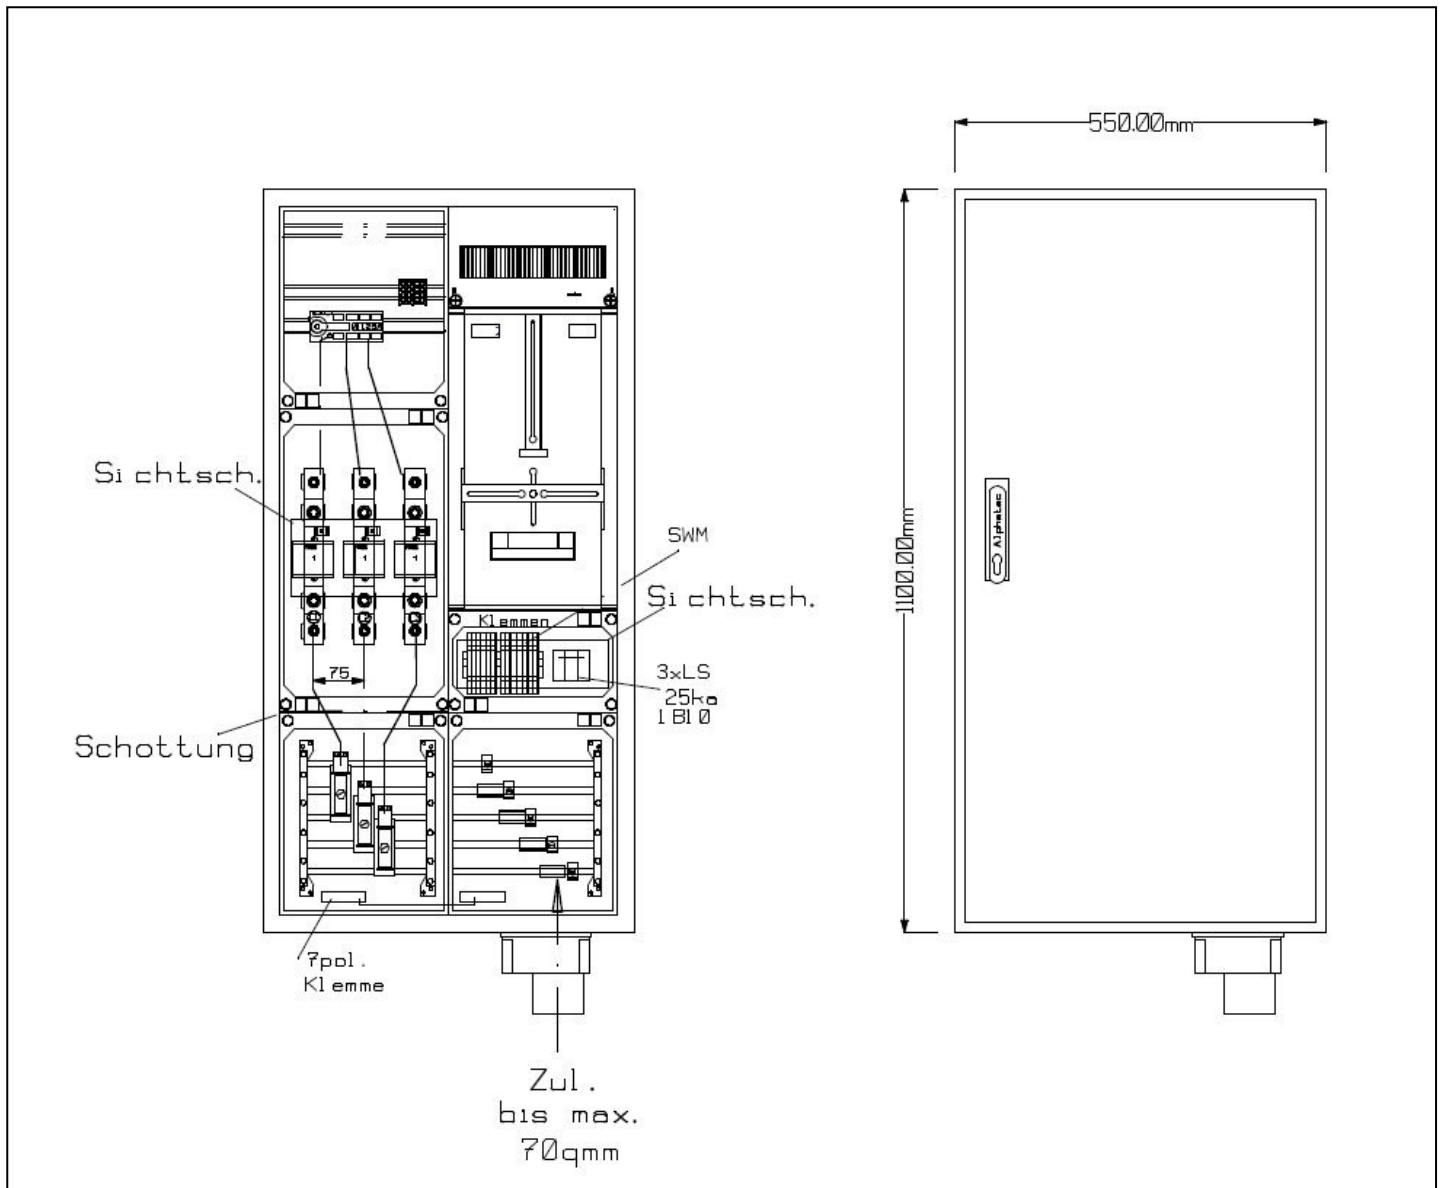

<b>Typ:</b>	WMSK-100-2-7-230-02
<b>Bezeichnung:</b>	Wandlerschrank BT 230mm, Stadtwerke München
<b>Baubreite [mm]:</b>	550
<b>Bauhöhe [mm]:</b>	1100
<b>Bautiefe [mm]</b>	230
<b>Geltende Normen:</b>	VDE 0603-8
<b>Gehäuse:</b>	Stahlblech
<b>Farbe:</b>	RAL 7035(pulverbeschichtet)
<b>Schutzart:</b>	IP 54
<b>Schutzklasse:</b>	Einbaugerätefeld = II (schutzisoliert)
<b>Stromstärke:</b>	bis 100A Wandlermessung, bis 63A Direktzähler
<b>Befestigungsart:</b>	für den Innenbereich, Wandbefestigung Aufputz
<b>Kabeleinführung:</b>	unten und oben
<b>Tür:</b>	Stahlblech elo-verz. 1,0mm
<b>Farbe:</b>	reinweiß RAL 9016(pulverbeschichtet)
<b>Schließart:</b>	Drehriegelvorreiber
<b>Sockel:</b>	nein

Zeichnung